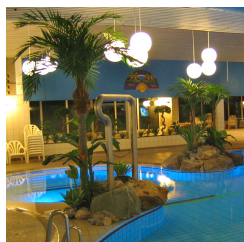

## MAJESTY PALM GIANT 350CM

5 310,06 zł excl. VAT