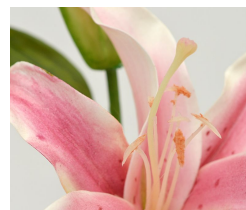

33,84 zł excl. VAT

More Information

SKU
Weight
Brand
Latin name
Hanging / standing
Color
Actual height
Actual diameter
Type of pot included
Trunks
Fire Retardant
Stock Tallinn

G4E_00507
0.050000
Lilia
Lilium
Standing
Pink
58 cm
Ø 0-20cm
None
1
No
0