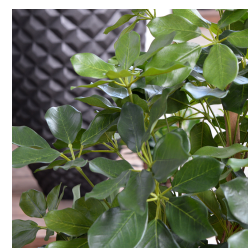

605,88 zł excl. VAT

More Information

<b>SKU</b>	G4E_00526
<b>Weight</b>	3.500000
<b>Brand</b>	Sõrmlehtik
<b>Hanging / standing</b>	Standing
<b>Color</b>	Green
<b>Actual height</b>	120 cm
<b>Actual diameter</b>	Ø 60-75cm
<b>Pot size</b>	13x12 cm
<b>Type of pot included</b>	Inner (non-decorative) pot
<b>Trunks</b>	10
<b>Fire Retardant</b>	Yes
<b>Stock Tallinn</b>	4