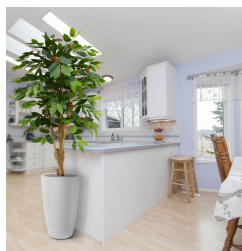

818,42 zł excl. VAT

More Information

<b>SKU</b>	G4E_00565
<b>Weight</b>	5.000000
<b>Brand</b>	Araabia kohvipuu
<b>Latin name</b>	Coffea arabica
<b>Hanging / standing</b>	Standing
<b>Color</b>	Green
<b>Actual height</b>	150 cm
<b>Actual diameter</b>	Ø 75-100cm
<b>Pot size</b>	Ø17x15 cm
<b>Type of pot included</b>	Inner (non-decorative) pot
<b>Trunks</b>	2
<b>Fire Retardant</b>	No
<b>Stock Tallinn</b>	0