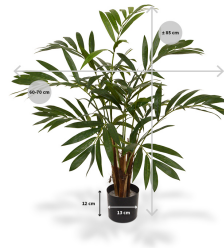

297,39 zł excl. VAT

More Information

<b>SKU</b>	G4E_00617
<b>Weight</b>	2.500000
<b>Brand</b>	Vääris-mägipalm
<b>Latin name</b>	Chamaedorea
<b>Hanging / standing</b>	Standing
<b>Color</b>	Green
<b>Actual height</b>	85 cm
<b>Actual diameter</b>	Ø 60-75cm
<b>Pot size</b>	13x12 cm
<b>Type of pot included</b>	Inner (non-decorative) pot
<b>Trunks</b>	3
<b>Fire Retardant</b>	No
<b>Stock Tallinn</b>	0