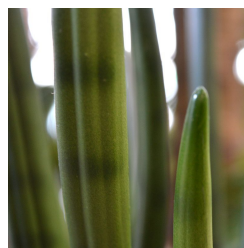

595,05 zł excl. VAT

More Information

<b>SKU</b>	G4E_00692
<b>Weight</b>	1.500000
<b>Brand</b>	Havisaba
<b>Hanging / standing</b>	Standing
<b>Color</b>	Green
<b>Actual height</b>	73 cm
<b>Actual diameter</b>	Ø 30-40cm
<b>Pot size</b>	ø17x15 cm
<b>Type of pot included</b>	Inner (non-decorative) pot
<b>Trunks</b>	multi
<b>Fire Retardant</b>	No
<b>Stock Tallinn</b>	0