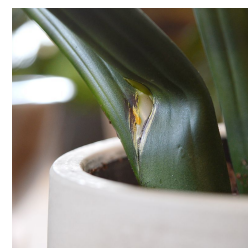

595,05 zł excl. VAT

More Information

<b>SKU</b>	G4E_00692
<b>Weight</b>	1.500000
<b>Brand</b>	Havisaba
<b>Hanging / standing</b>	Standing
<b>Color</b>	Green
<b>Actual height</b>	73 cm
<b>Actual diameter</b>	Ø 30-40cm
<b>Pot size</b>	ø17x15 cm
<b>Type of pot included</b>	Inner (non-decorative) pot
<b>Trunks</b>	multi
<b>Fire Retardant</b>	No
<b>Stock Tallinn</b>	0