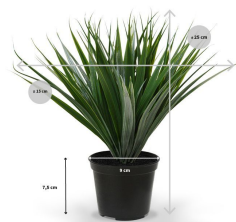

GREEN4EVER.SHOP

**Green4Ever**

Rotermanni 6

10111 Tallinn

Estonia

+372 880 1511

[service@green4ever.shop](mailto:service@green4ever.shop)

1 ARTIFICIAL BAMBOO PLANT 25 CM DARK GREEN IN POT

33,84 zł excl. VAT

More Information

<b>SKU</b>	G4E_00734
<b>Weight</b>	0.750000
<b>Brand</b>	Bambus
<b>Latin name</b>	Bambusa
<b>Hanging / standing</b>	Standing
<b>Color</b>	Green
<b>Actual height</b>	25 cm
<b>Actual diameter</b>	Ø 0-20cm
<b>Pot size</b>	ø9 x 7,5 cm
<b>Type of pot included</b>	Inner (non-decorative) pot
<b>Trunks</b>	-
<b>Fire Retardant</b>	No
<b>Stock Tallinn</b>	0