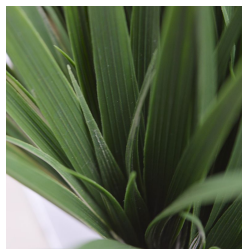

33,84 zł excl. VAT

More Information

<b>SKU</b>	G4E_00734
<b>Weight</b>	0.750000
<b>Brand</b>	Bambus
<b>Latin name</b>	Bambusa
<b>Hanging / standing</b>	Standing
<b>Color</b>	Green
<b>Actual height</b>	25 cm
<b>Actual diameter</b>	Ø 0-20cm
<b>Pot size</b>	ø9 x 7,5 cm
<b>Type of pot included</b>	Inner (non-decorative) pot
<b>Trunks</b>	-
<b>Fire Retardant</b>	No
<b>Stock Tallinn</b>	0