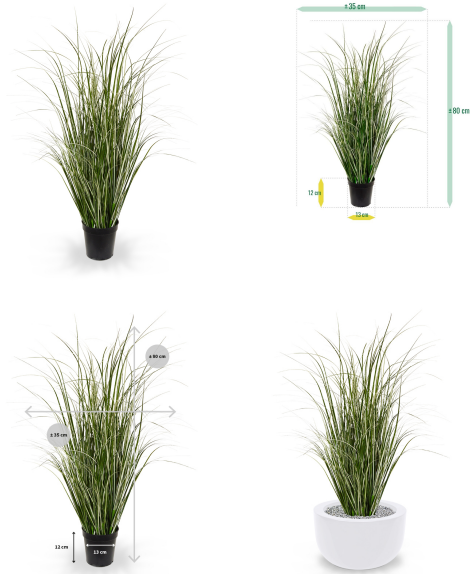

GREEN4EVER.SHOP

**Green4Ever**

Rotermanni 6

10111 Tallinn

Estonia

+372 880 1511

service@green4ever.shop

1 ARTIFICIAL REED GRASS 80 CM GREEN-CREAM

142,47 zł excl. VAT

More Information

<b>SKU</b>	G4E_00772
<b>Weight</b>	1.000000
<b>Brand</b>	Körreline
<b>Latin name</b>	Poaceae
<b>Hanging / standing</b>	Standing
<b>Color</b>	Green
<b>Actual height</b>	80 cm
<b>Actual diameter</b>	Ø 30-40cm
<b>Pot size</b>	Ø 13 x 12 cm
<b>Type of pot included</b>	Inner (non-decorative) pot
<b>Trunks</b>	multiple
<b>UV Protection</b>	No
<b>Fire Retardant</b>	No
<b>Stock Tallinn</b>	0