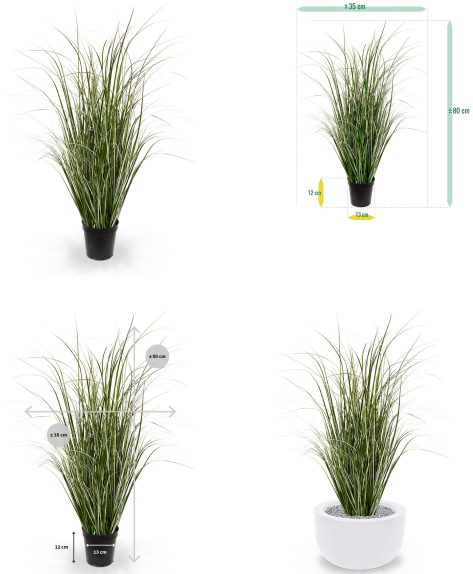

GREEN4EVER.SHOP

**Green4Ever**

Rotermanni 6

10111 Tallinn

Estonia

+372 880 1511

[service@green4ever.shop](mailto:service@green4ever.shop)

1 ARTIFICIAL REED GRASS 80 CM GREEN-CREAM

142,47 zł excl. VAT

More Information

<b>SKU</b>	G4E_00772
<b>Weight</b>	1.000000
<b>Brand</b>	Körreline
<b>Hanging / standing</b>	Standing
<b>Color</b>	Green
<b>Actual height</b>	80 cm
<b>Actual diameter</b>	Ø 30-40cm
<b>Pot size</b>	ø 13 x 12 cm
<b>Type of pot included</b>	Inner (non-decorative) pot
<b>Trunks</b>	multiple
<b>UV Protection</b>	No
<b>Fire Retardant</b>	No
<b>Stock Tallinn</b>	0