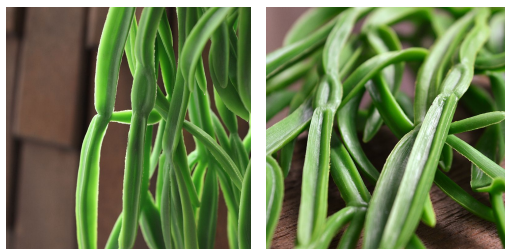

37,69 zł excl. VAT

More Information

SKU
Weight
Brand
Hanging / standing
Color
Actual height
Actual diameter
Type of pot included
Trunks
UV Protection
Fire Retardant

G4E_00808
0.250000
Kaktus
Hanging
Green
75 cm
Ø 0-20cm
None
6 strengen
No
No