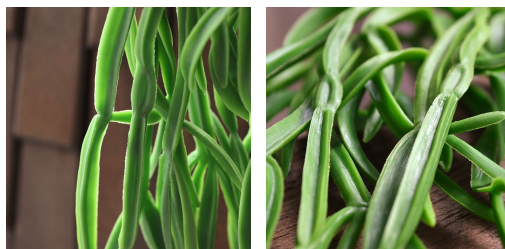

37,69 zł excl. VAT

More Information

SKU
Weight
Brand
Latin name
Hanging / standing
Color
Actual height
Actual diameter
Type of pot included
Trunks
UV Protection
Fire Retardant

G4E_00808
0.250000
Kaktus
Cactaceae
Hanging
Green
75 cm
Ø 0-20cm
None
6 strenge
No
No