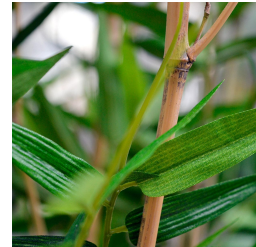

754,63 zł excl. VAT

More Information

<b>SKU</b>	G4E_00817
<b>Weight</b>	6.500000
<b>Brand</b>	Bambus
<b>Hanging / standing</b>	Standing
<b>Color</b>	Green
<b>Actual height</b>	165 cm
<b>Actual diameter</b>	Ø 60-75cm
<b>Pot size</b>	ø17x15 cm
<b>Type of pot included</b>	Inner (non-decorative) pot
<b>Trunks</b>	multiple
<b>Fire Retardant</b>	No
<b>Stock Tallinn</b>	0