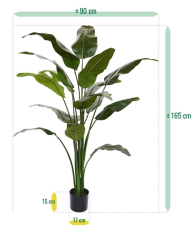

## ARTIFICIAL TRAVELLER PALMTREE 165 CM

816,09 zł excl. VAT

<b>SKU</b>	G4E_00823
<b>Weight</b>	6.500000
<b>Brand</b>	Paradiisilinnulill
<b>Hanging / standing</b>	Standing
<b>Color</b>	Green
<b>Actual height</b>	165 cm
<b>Actual diameter</b>	Ø 75-100cm
<b>Pot size</b>	17 x 15 cm
<b>Type of pot included</b>	Inner (non-decorative) pot
<b>Trunks</b>	16
<b>UV Protection</b>	No
<b>Fire Retardant</b>	No
<b>Stock Tallinn</b>	0