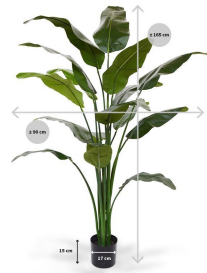

## ARTIFICIAL TRAVELLER PALMTREE 165 CM

816,09 zł excl. VAT

<b>SKU</b>	G4E_00823
<b>Weight</b>	6.500000
<b>Brand</b>	Paradiisilinnulill
<b>Hanging / standing</b>	Standing
<b>Color</b>	Green
<b>Actual height</b>	165 cm
<b>Actual diameter</b>	Ø 75-100cm
<b>Pot size</b>	17 x 15 cm
<b>Type of pot included</b>	Inner (non-decorative) pot
<b>Trunks</b>	16
<b>UV Protection</b>	No
<b>Fire Retardant</b>	No
<b>Stock Tallinn</b>	0