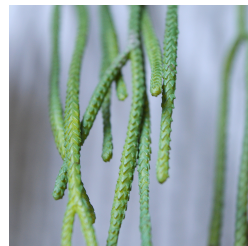

33,46 zł excl. VAT

More Information

<b>SKU</b>	G4E_00889
<b>Weight</b>	0.250000
<b>Brand</b>	Kaktus
<b>Latin name</b>	Cactaceae
<b>Hanging / standing</b>	Hanging
<b>Color</b>	Green
<b>Actual height</b>	65 cm
<b>Actual diameter</b>	Ø 0-20cm
<b>Type of pot included</b>	None
<b>Trunks</b>	5 strengen, vertakt
<b>Fire Retardant</b>	No