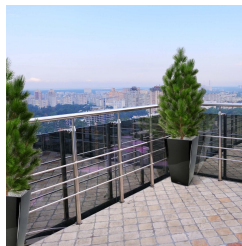

1 116,84 zł excl. VAT

More Information

|                             |                            |
|-----------------------------|----------------------------|
| <b>SKU</b>                  | G4E_00981                  |
| <b>Weight</b>               | 6.000000                   |
| <b>Brand</b>                | Piinia                     |
| <b>Latin name</b>           | Pinus pinea                |
| <b>Hanging / standing</b>   | Standing                   |
| <b>Color</b>                | Green                      |
| <b>Actual height</b>        | 130 cm                     |
| <b>Actual diameter</b>      | Ø 50-60cm                  |
| <b>Pot size</b>             | Ø13x12 cm                  |
| <b>Type of pot included</b> | Inner (non-decorative) pot |
| <b>Trunks</b>               | 1                          |
| <b>UV Protection</b>        | Yes                        |
| <b>Fire Retardant</b>       | No                         |
| <b>Stock Tallinn</b>        | 0                          |