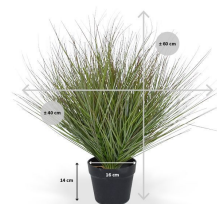

237,88 zł excl. VAT

More Information

<b>SKU</b>	G4E_1529
<b>Weight</b>	1.000000
<b>Brand</b>	Körreline
<b>Latin name</b>	Poaceae
<b>Hanging / standing</b>	Standing
<b>Color</b>	Green
<b>Actual height</b>	60 cm
<b>Actual diameter</b>	Ø 40-50cm
<b>Pot size</b>	Ø16x14 cm
<b>Type of pot included</b>	Inner (non-decorative) pot
<b>Trunks</b>	-
<b>Fire Retardant</b>	No
<b>Stock Tallinn</b>	0