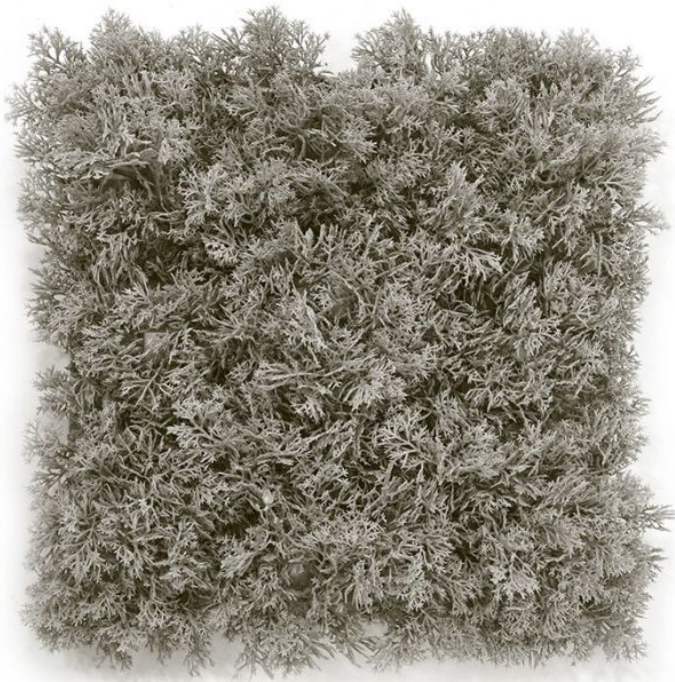

GREEN4EVER.SHOP

**Green4Ever**

Rotermanni 6

10111 Tallinn

Estonia

+372 880 1511

[service@green4ever.shop](mailto:service@green4ever.shop)

1 ARTIFICIAL REINDEER MOSS MAT 25X25 CM GREY

50,85 zł excl. VAT

More Information

<b>SKU</b>	G4E_1534
<b>Weight</b>	0.150000
<b>Brand</b>	Põdrasamblik
<b>Latin name</b>	Cladina rangiferina
<b>Hanging / standing</b>	Hanging
<b>Color</b>	Grey
<b>Actual height</b>	25 cm
<b>Actual diameter</b>	Ø 20-30cm
<b>Type of pot included</b>	None
<b>Trunks</b>	-
<b>Fire Retardant</b>	No
<b>Stock Tallinn</b>	0