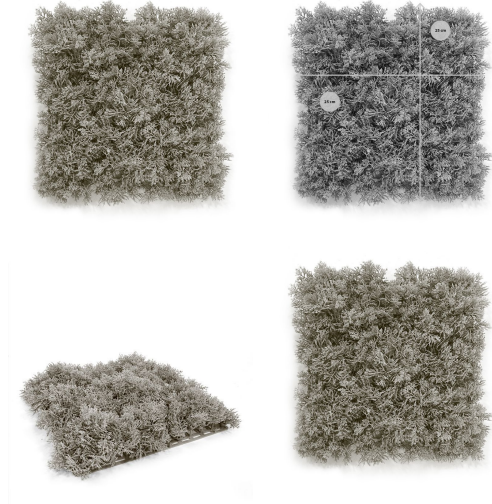

GREEN4EVER.SHOP

**Green4Ever**

Rotermanni 6

10111 Tallinn

Estonia

+372 880 1511

[service@green4ever.shop](mailto:service@green4ever.shop)

1 ARTIFICIAL REINDEER MOSS MAT 25X25 CM GREY

50,85 zł excl. VAT

More Information

<b>SKU</b>	G4E_1534
<b>Weight</b>	0.150000
<b>Brand</b>	Põdrasamblik
<b>Latin name</b>	Cladina rangiferina
<b>Hanging / standing</b>	Hanging
<b>Color</b>	Grey
<b>Actual height</b>	25 cm
<b>Actual diameter</b>	Ø 20-30cm
<b>Type of pot included</b>	None
<b>Trunks</b>	-
<b>Fire Retardant</b>	No
<b>Stock Tallinn</b>	0