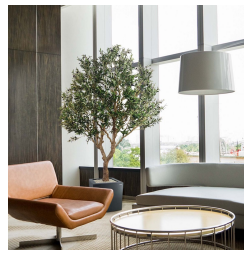

6 798,10 zł excl. VAT

More Information

SKU	G4E_1566
Weight	25.000000
Brand	Oliivipuu
Latin name	Olea
Hanging / standing	Standing
Color	Green
Actual height	300 cm
Actual diameter	Ø >100cm
Pot size	35x35 cm
Type of pot included	Mounting plate
Trunks	1
Fire Retardant	No
Stock Tallinn	0