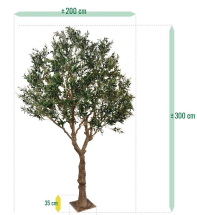

6 798,10 zł excl. VAT

More Information

SKU	G4E_1566
Weight	25.000000
Brand	Oliivipuu
Latin name	Olea
Hanging / standing	Standing
Color	Green
Actual height	300 cm
Actual diameter	Ø >100cm
Pot size	35x35 cm
Type of pot included	Mounting plate
Trunks	1
Fire Retardant	No
Stock Tallinn	0