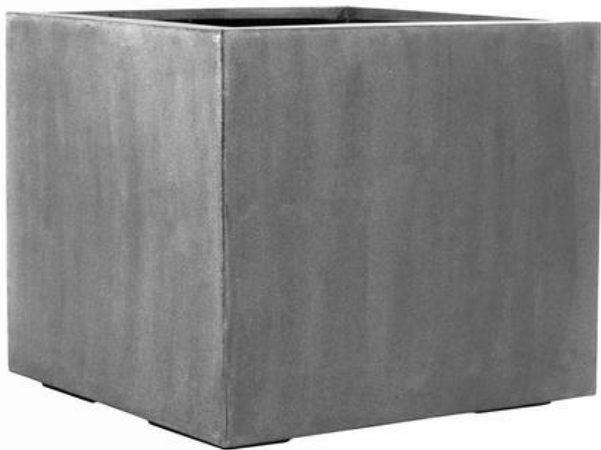

#### More Information

<b>SKU</b>	E1077-S1-03
<b>Weight</b>	67.500000
<b>Brand</b>	Pottery Pots
<b>Serie</b>	NATURAL
<b>Color</b>	Grey
<b>Pot form</b>	Square
<b>Length in cm</b>	90
<b>Width in cm</b>	90
<b>Height in cm</b>	83
<b>Diameter in cm</b>	-
<b>Stock Tallinn</b>	0