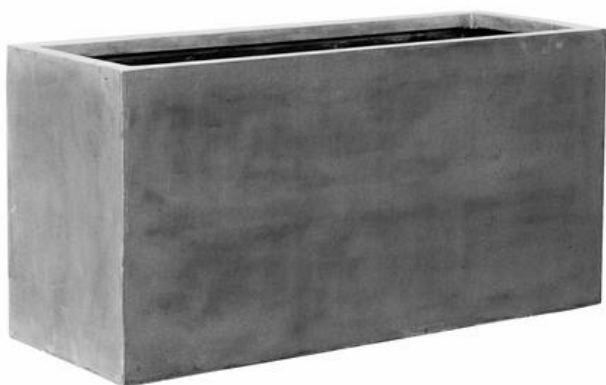

#### More Information

<b>SKU</b>	E1125-S1-03
<b>Weight</b>	62.200000
<b>Brand</b>	Pottery Pots
<b>Serie</b>	NATURAL
<b>Color</b>	Grey
<b>Pot form</b>	Rectangular (horizontal)
<b>Length in cm</b>	150
<b>Width in cm</b>	60
<b>Height in cm</b>	75
<b>Diameter in cm</b>	-