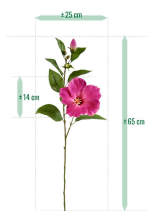

31,87 zł excl. VAT

More Information

<b>SKU</b>	G4E_16082
<b>Brand</b>	Hibisk
<b>Latin name</b>	Hibiscus
<b>Hanging / standing</b>	Standing
<b>Color</b>	Pink
<b>Actual height</b>	65 cm
<b>Actual diameter</b>	25 cm
<b>Type of pot included</b>	None
<b>Trunks</b>	-
<b>UV Protection</b>	No
<b>Fire Retardant</b>	No
<b>Stock Tallinn</b>	1
<b>3D Thumbnail</b>	no_selection