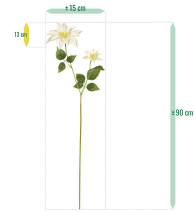

# CLEMATIS BRANCH 90CM

5,61 € excl. VAT