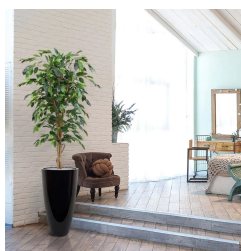

84,99 € excl. VAT

More Information

SKU	G4E_00005
Weight	5.000000
Brand	Viigipuu
Latin name	Ficus
Hanging / standing	Standing
Color	Green
Actual height	150 cm
Actual diameter	Ø 50-60cm
Pot size	Ø18x15 cm
Type of pot included	Inner (non-decorative) pot
Trunks	5
Fire Retardant	No
Stock Tallinn	0