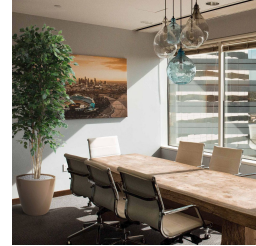

265,64 € excl. VAT

More Information

SKU	G4E_00051
Weight	10.000000
Brand	Viigipuu
Latin name	Ficus
Hanging / standing	Standing
Color	Green
Actual height	210 cm
Actual diameter	Ø 60-75cm
Pot size	ø20x20 cm
Type of pot included	Inner (non-decorative) pot
Trunks	10
Fire Retardant	No
Stock Tallinn	0