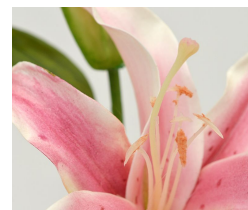

## More Information

<b>SKU</b>	G4E_00507
<b>Weight</b>	0.050000
<b>Brand</b>	Lilia
<b>Latin name</b>	Lilium
<b>Hanging / standing</b>	Standing
<b>Color</b>	Pink
<b>Actual height</b>	58 cm
<b>Actual diameter</b>	Ø 0-20cm
<b>Type of pot included</b>	None
<b>Trunks</b>	1
<b>Fire Retardant</b>	No
<b>Stock Tallinn</b>	0