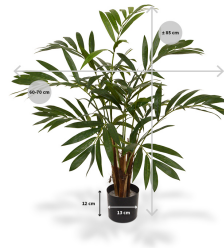

62,61 € excl. VAT

More Information

<b>SKU</b>	G4E_00617
<b>Weight</b>	2.500000
<b>Brand</b>	Vääris-mägipalm
<b>Latin name</b>	Chamaedorea
<b>Hanging / standing</b>	Standing
<b>Color</b>	Green
<b>Actual height</b>	85 cm
<b>Actual diameter</b>	Ø 60-75cm
<b>Pot size</b>	13x12 cm
<b>Type of pot included</b>	Inner (non-decorative) pot
<b>Trunks</b>	3
<b>Fire Retardant</b>	No
<b>Stock Tallinn</b>	0