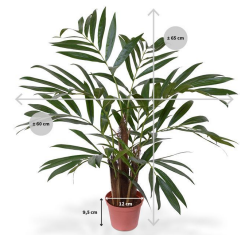

44,71 € excl. VAT

More Information

SKU	G4E_00642
Weight	2.000000
Brand	Vääris-mägipalm
Latin name	Chamaedorea
Hanging / standing	Standing
Color	Green
Actual height	65 cm
Actual diameter	Ø 50-60cm
Pot size	Ø 12x9,5 cm
Type of pot included	Inner (non-decorative) pot
Trunks	3
UV Protection	No
Fire Retardant	No
Stock Tallinn	1