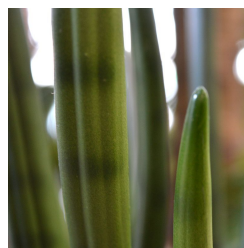

125,27 € excl. VAT

More Information

<b>SKU</b>	G4E_00692
<b>Weight</b>	1.500000
<b>Brand</b>	Havisaba
<b>Hanging / standing</b>	Standing
<b>Color</b>	Green
<b>Actual height</b>	73 cm
<b>Actual diameter</b>	Ø 30-40cm
<b>Pot size</b>	ø17x15 cm
<b>Type of pot included</b>	Inner (non-decorative) pot
<b>Trunks</b>	multi
<b>Fire Retardant</b>	No
<b>Stock Tallinn</b>	0