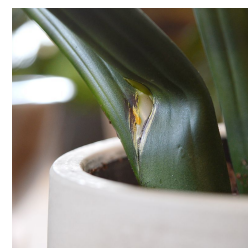

125,27 € excl. VAT

More Information

<b>SKU</b>	G4E_00692
<b>Weight</b>	1.500000
<b>Brand</b>	Havisaba
<b>Hanging / standing</b>	Standing
<b>Color</b>	Green
<b>Actual height</b>	73 cm
<b>Actual diameter</b>	Ø 30-40cm
<b>Pot size</b>	ø17x15 cm
<b>Type of pot included</b>	Inner (non-decorative) pot
<b>Trunks</b>	multi
<b>Fire Retardant</b>	No
<b>Stock Tallinn</b>	0