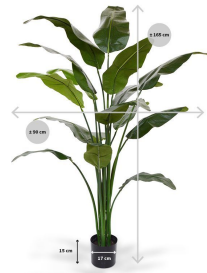

## More Information

<b>SKU</b>	G4E_00823
<b>Weight</b>	6.500000
<b>Brand</b>	Paradiisilinnulill
<b>Latin name</b>	Strelitzia
<b>Hanging / standing</b>	Standing
<b>Color</b>	Green
<b>Actual height</b>	165 cm
<b>Actual diameter</b>	Ø 75-100cm
<b>Pot size</b>	17 x 15 cm
<b>Type of pot included</b>	Inner (non-decorative) pot
<b>Trunks</b>	16
<b>UV Protection</b>	No
<b>Fire Retardant</b>	No
<b>Stock Tallinn</b>	0