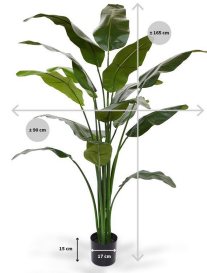

171,81 € excl. VAT

More Information

SKU	G4E_00823
Weight	6.500000
Brand	Paradiisilinnulill
Hanging / standing	Standing
Color	Green
Actual height	165 cm
Actual diameter	Ø 75-100cm
Pot size	17 x 15 cm
Type of pot included	Inner (non-decorative) pot
Trunks	16
UV Protection	No
Fire Retardant	No
Stock Tallinn	0