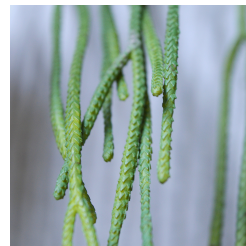

7,05 € excl. VAT

More Information

<b>SKU</b>	G4E_00889
<b>Weight</b>	0.250000
<b>Brand</b>	Kaktus
<b>Latin name</b>	Cactaceae
<b>Hanging / standing</b>	Hanging
<b>Color</b>	Green
<b>Actual height</b>	65 cm
<b>Actual diameter</b>	Ø 0-20cm
<b>Type of pot included</b>	None
<b>Trunks</b>	5 strengen, vertakt
<b>Fire Retardant</b>	No