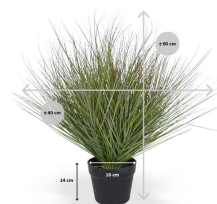

50,08 € excl. VAT

More Information

<b>SKU</b>	G4E_1529
<b>Weight</b>	1.000000
<b>Brand</b>	Körreline
<b>Latin name</b>	Poaceae
<b>Hanging / standing</b>	Standing
<b>Color</b>	Green
<b>Actual height</b>	60 cm
<b>Actual diameter</b>	Ø 40-50cm
<b>Pot size</b>	Ø16x14 cm
<b>Type of pot included</b>	Inner (non-decorative) pot
<b>Trunks</b>	-
<b>Fire Retardant</b>	No
<b>Stock Tallinn</b>	0