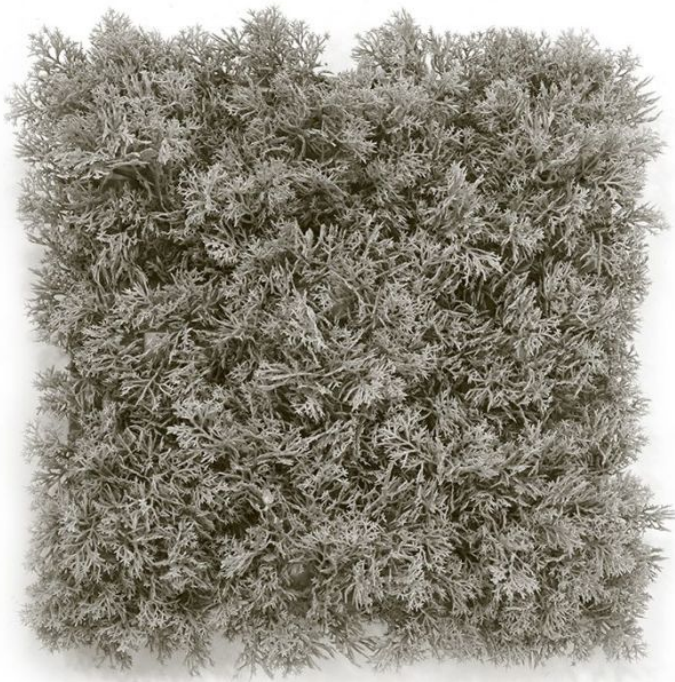

GREEN4EVER.SHOP

**Green4Ever**

Rotermanni 6

10111 Tallinn

Estonia

+372 880 1511

[service@green4ever.shop](mailto:service@green4ever.shop)

1 ARTIFICIAL REINDEER MOSS MAT 25X25 CM GREY

10,70 € excl. VAT

More Information

<b>SKU</b>	G4E_1534
<b>Weight</b>	0.150000
<b>Brand</b>	Põdrasamblik
<b>Latin name</b>	Cladina rangiferina
<b>Hanging / standing</b>	Hanging
<b>Color</b>	Grey
<b>Actual height</b>	25 cm
<b>Actual diameter</b>	Ø 20-30cm
<b>Type of pot included</b>	None
<b>Trunks</b>	-
<b>Fire Retardant</b>	No
<b>Stock Tallinn</b>	0