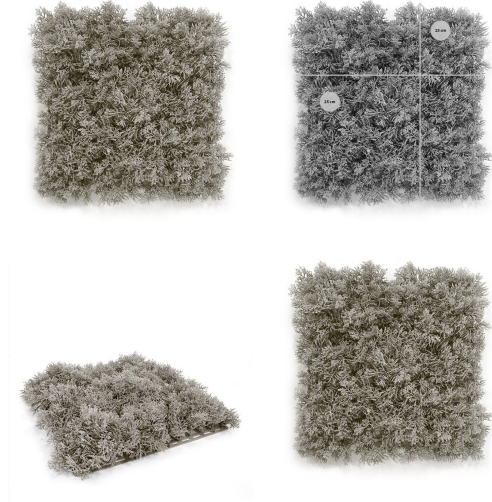

GREEN4EVER.SHOP

**Green4Ever**

Rotermanni 6

10111 Tallinn

Estonia

+372 880 1511

[service@green4ever.shop](mailto:service@green4ever.shop)

1 ARTIFICIAL REINDEER MOSS MAT 25X25 CM GREY

10,70 € excl. VAT

More Information

<b>SKU</b>	G4E_1534
<b>Weight</b>	0.150000
<b>Brand</b>	Põdrasamblik
<b>Latin name</b>	Cladina rangiferina
<b>Hanging / standing</b>	Hanging
<b>Color</b>	Grey
<b>Actual height</b>	25 cm
<b>Actual diameter</b>	Ø 20-30cm
<b>Type of pot included</b>	None
<b>Trunks</b>	-
<b>Fire Retardant</b>	No
<b>Stock Tallinn</b>	0