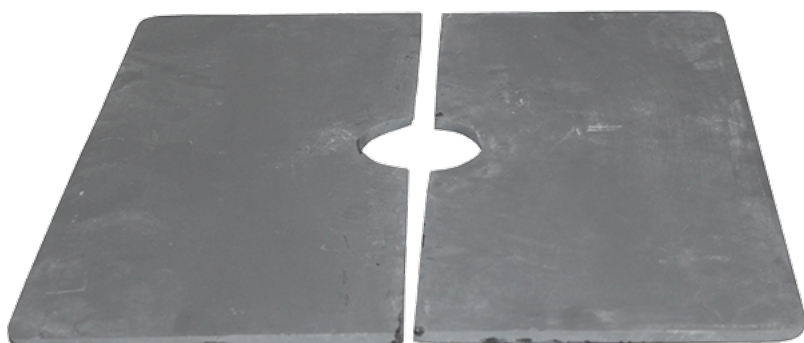

GREEN4EVER.SHOP

**Green4Ever**

Rotermanni 6

10111 Tallinn

Estonia

+372 880 1511

[service@green4ever.shop](mailto:service@green4ever.shop)

1 BAQ TIMELESS LARGO, INSERT PLATE (2 PARTS)  
SQUARE (↔19.5 ↑1)

19,00 € excl. VAT

More Information

<b>SKU</b>	6TIMAL001
<b>Weight</b>	1.500000
<b>Brand</b>	Baq
<b>Serie</b>	TIMELESS
<b>Length in cm</b>	39
<b>Width in cm</b>	19.5
<b>Height in cm</b>	1
<b>Waterproof</b>	Yes