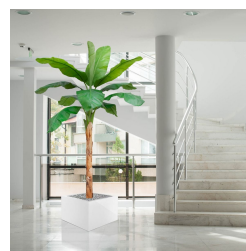

## More Information

<b>SKU</b>	G4E_16150
<b>Brand</b>	Banaanipuu
<b>Latin name</b>	Musa
<b>Hanging / standing</b>	Standing
<b>Color</b>	Green
<b>Actual height</b>	300 cm
<b>Actual diameter</b>	Ø >100cm
<b>Type of pot included</b>	Inner (non-decorative) pot
<b>Trunks</b>	-
<b>UV Protection</b>	No
<b>Fire Retardant</b>	No
<b>3D Thumbnail</b>	no_selection