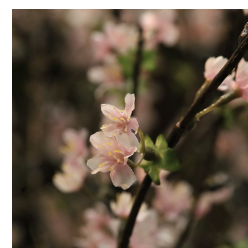

295,32 € excl. VAT

SKU
Brand
Latin name
Hanging / standing
Color
Actual height
Actual diameter
Pot size
Type of pot included
UV Protection
Fire Retardant

More Information

G4E_16393
Jaapani kirsipuu
Prunus japonica Thunb.
Standing
Pink
155 cm
Ø 75-100cm
21 x 21 cm
Inner (non-decorative) pot
No
No