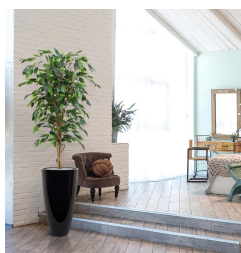

84,99 € excl. VAT

More Information

SKU	G4E_00005
Weight	5.000000
Brand	Viigipuu
Latin name	Ficus
Hanging / standing	Standing
Color	Green
Actual height	150 cm
Actual diameter	Ø 50-60cm
Pot size	Ø18x15 cm
Type of pot included	Inner (non-decorative) pot
Trunks	5
Fire Retardant	No
Stock Tallinn	0