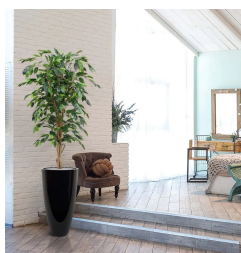

84,99 € excl. VAT

More Information

<b>SKU</b>	G4E_00005
<b>Weight</b>	5.000000
<b>Brand</b>	Viigipuu
<b>Latin name</b>	Ficus
<b>Hanging / standing</b>	Standing
<b>Color</b>	Green
<b>Actual height</b>	150 cm
<b>Actual diameter</b>	Ø 50-60cm
<b>Pot size</b>	Ø18x15 cm
<b>Type of pot included</b>	Inner (non-decorative) pot
<b>Trunks</b>	5
<b>Fire Retardant</b>	No
<b>Stock Tallinn</b>	0