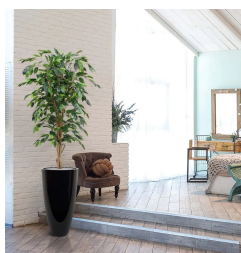

84,99 € excl. VAT

More Information

SKU	G4E_00005
Weight	5.000000
Brand	Viigipuu
Hanging / standing	Standing
Color	Green
Actual height	150 cm
Actual diameter	Ø 50-60cm
Pot size	ø18x15 cm
Type of pot included	Inner (non-decorative) pot
Trunks	5
Fire Retardant	No
Stock Tallinn	0