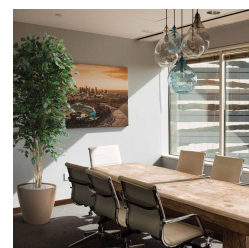

265,64 € excl. VAT

More Information

SKU	G4E_00051
Weight	10.000000
Brand	Viigipuu
Latin name	Ficus
Hanging / standing	Standing
Color	Green
Actual height	210 cm
Actual diameter	Ø 60-75cm
Pot size	ø20x20 cm
Type of pot included	Inner (non-decorative) pot
Trunks	10
Fire Retardant	No
Stock Tallinn	0