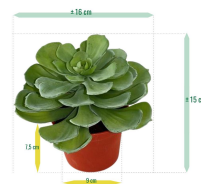

15,17 € excl. VAT

More Information

<b>SKU</b>	G4E_00145
<b>Weight</b>	0.750000
<b>Brand</b>	Soomuslehtik
<b>Hanging / standing</b>	Standing
<b>Color</b>	Green
<b>Actual height</b>	15 cm
<b>Actual diameter</b>	Ø 0-20cm
<b>Pot size</b>	ø9x7,5 cm
<b>Type of pot included</b>	Inner (non-decorative) pot
<b>Trunks</b>	-
<b>UV Protection</b>	No
<b>Fire Retardant</b>	No
<b>Stock Tallinn</b>	0