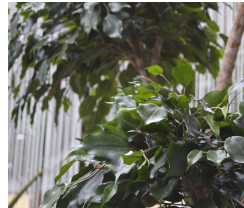

1 238,99 € excl. VAT

More Information

<b>SKU</b>	G4E_00493
<b>Weight</b>	25.000000
<b>Brand</b>	Viigipuu
<b>Hanging / standing</b>	Standing
<b>Color</b>	Green
<b>Actual height</b>	310 cm
<b>Actual diameter</b>	Ø >100cm
<b>Pot size</b>	26x26x33 cm
<b>Type of pot included</b>	Inner (non-decorative) pot
<b>Trunks</b>	5
<b>UV Protection</b>	No
<b>Fire Retardant</b>	No
<b>Stock Tallinn</b>	0
<b>Instructions</b>	<a href="#">Instructions PDF</a>