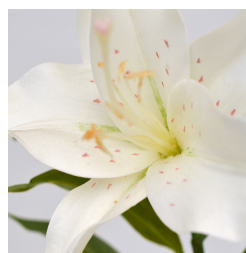

7,13 € excl. VAT

More Information

SKU	G4E_00506
Weight	0.050000
Brand	Lilia
Latin name	Lilium
Hanging / standing	Standing
Color	Creme
Actual height	58 cm
Actual diameter	Ø 0-20cm
Type of pot included	None
Trunks	1
UV Protection	No
Fire Retardant	No
Stock Tallinn	2