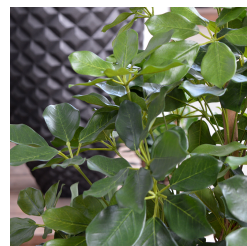

127,55 € excl. VAT

More Information

SKU	G4E_00526
Weight	3.500000
Brand	Sõrmlahik
Hanging / standing	Standing
Color	Green
Actual height	120 cm
Actual diameter	Ø 60-75cm
Pot size	13x12 cm
Type of pot included	Inner (non-decorative) pot
Trunks	10
Stock Tallinn	0