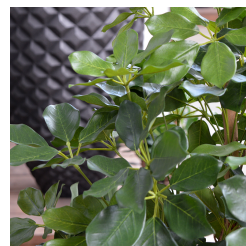

127,55 € excl. VAT

More Information

<b>SKU</b>	G4E_00526
<b>Weight</b>	3.500000
<b>Brand</b>	Sõrmlehik
<b>Latin name</b>	Schefflera
<b>Hanging / standing</b>	Standing
<b>Color</b>	Green
<b>Actual height</b>	120 cm
<b>Actual diameter</b>	Ø 60-75cm
<b>Pot size</b>	13x12 cm
<b>Type of pot included</b>	Inner (non-decorative) pot
<b>Trunks</b>	10
<b>Fire Retardant</b>	Yes
<b>Stock Tallinn</b>	4