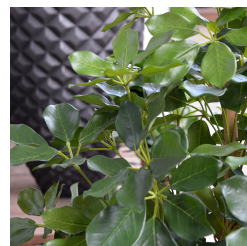

127,55 € excl. VAT

More Information

<b>SKU</b>	G4E_00526
<b>Weight</b>	3.500000
<b>Brand</b>	Sõrmlehtik
<b>Hanging / standing</b>	Standing
<b>Color</b>	Green
<b>Actual height</b>	120 cm
<b>Actual diameter</b>	Ø 60-75cm
<b>Pot size</b>	13x12 cm
<b>Type of pot included</b>	Inner (non-decorative) pot
<b>Trunks</b>	10
<b>Fire Retardant</b>	Yes
<b>Stock Tallinn</b>	4