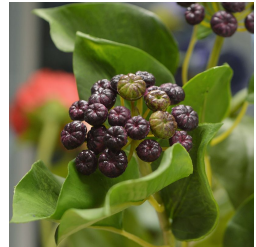

5,34 € excl. VAT

More Information

SKU
Weight
Brand
Latin name
Hanging / standing
Color
Actual height
Actual diameter
Type of pot included
Trunks
Fire Retardant
Stock Tallinn

G4E_00750
0.050000
lileks
Ilex
Standing
Green
60 cm
Ø 0-20cm
None
1
No
0