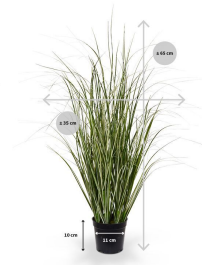

GREEN4EVER.SHOP

**Green4Ever**

Rotermanni 6

10111 Tallinn

Estonia

+372 880 1511

service@green4ever.shop

1 ARTIFICIAL REED GRASS 60 CM GREEN-CREAM

16,96 € excl. VAT

More Information

<b>SKU</b>	G4E_00771
<b>Weight</b>	0.750000
<b>Brand</b>	Körreline
<b>Hanging / standing</b>	Standing
<b>Color</b>	Green
<b>Actual height</b>	65 cm
<b>Actual diameter</b>	Ø 30-40cm
<b>Pot size</b>	ø 11 x 10 cm
<b>Type of pot included</b>	Inner (non-decorative) pot
<b>Trunks</b>	multiple
<b>UV Protection</b>	No
<b>Fire Retardant</b>	No
<b>Stock Tallinn</b>	7