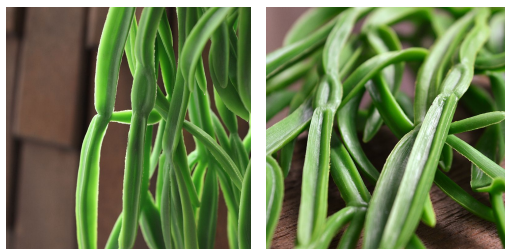

7,93 € excl. VAT

More Information

SKU
Weight
Brand
Latin name
Hanging / standing
Color
Actual height
Actual diameter
Type of pot included
Trunks
UV Protection
Fire Retardant

G4E_00808
0.250000
Kaktus
Cactaceae
Hanging
Green
75 cm
Ø 0-20cm
None
6 strenge
No
No