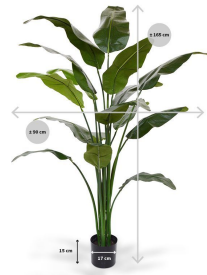

171,81 € excl. VAT

SKU	G4E_00823
Weight	6.500000
Brand	Paradiisilinnulill
Hanging / standing	Standing
Color	Green
Actual height	165 cm
Actual diameter	Ø 75-100cm
Pot size	17 x 15 cm
Type of pot included	Inner (non-decorative) pot
Trunks	16
UV Protection	No
Fire Retardant	No
Stock Tallinn	0