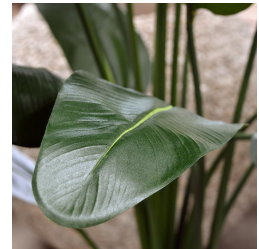

171,81 € excl. VAT

SKU	G4E_00823
Weight	6.500000
Brand	Paradiisilinnulill
Hanging / standing	Standing
Color	Green
Actual height	165 cm
Actual diameter	Ø 75-100cm
Pot size	17 x 15 cm
Type of pot included	Inner (non-decorative) pot
Trunks	16
UV Protection	No
Fire Retardant	No
Stock Tallinn	0