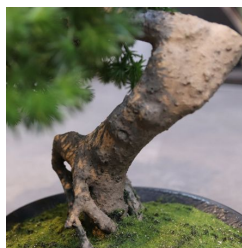

53,66 € excl. VAT

More Information

<b>SKU</b>	G4E_01170
<b>Weight</b>	2.000000
<b>Brand</b>	Bonsai
<b>Hanging / standing</b>	Standing
<b>Color</b>	Green
<b>Actual height</b>	40 cm
<b>Actual diameter</b>	Ø 30-40cm
<b>Pot size</b>	ø20x7 cm
<b>Type of pot included</b>	Decorative pot
<b>Trunks</b>	1
<b>UV Protection</b>	No
<b>Fire Retardant</b>	No
<b>Stock Tallinn</b>	0