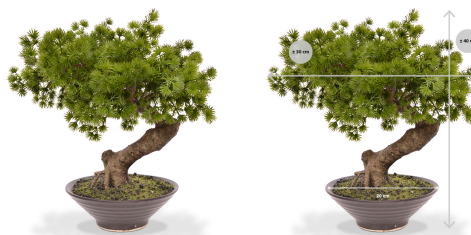

53,66 € excl. VAT

More Information

<b>SKU</b>	G4E_01170
<b>Weight</b>	2.000000
<b>Brand</b>	Bonsai
<b>Hanging / standing</b>	Standing
<b>Color</b>	Green
<b>Actual height</b>	40 cm
<b>Actual diameter</b>	Ø 30-40cm
<b>Pot size</b>	ø20x7 cm
<b>Type of pot included</b>	Decorative pot
<b>Trunks</b>	1
<b>UV Protection</b>	No
<b>Fire Retardant</b>	No
<b>Stock Tallinn</b>	0