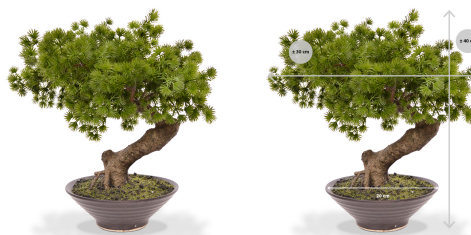

53,66 € excl. VAT

More Information

|                             |                |
|-----------------------------|----------------|
| <b>SKU</b>                  | G4E_01170      |
| <b>Weight</b>               | 2.000000       |
| <b>Brand</b>                | Bonsai         |
| <b>Hanging / standing</b>   | Standing       |
| <b>Color</b>                | Green          |
| <b>Actual height</b>        | 40 cm          |
| <b>Actual diameter</b>      | Ø 30-40cm      |
| <b>Pot size</b>             | ø20x7 cm       |
| <b>Type of pot included</b> | Decorative pot |
| <b>Trunks</b>               | 1              |
| <b>UV Protection</b>        | No             |
| <b>Fire Retardant</b>       | No             |
| <b>Stock Tallinn</b>        | 0              |