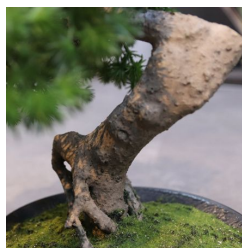

53,66 € excl. VAT

More Information

|                             |                |
|-----------------------------|----------------|
| <b>SKU</b>                  | G4E_01170      |
| <b>Weight</b>               | 2.000000       |
| <b>Brand</b>                | Bonsai         |
| <b>Hanging / standing</b>   | Standing       |
| <b>Color</b>                | Green          |
| <b>Actual height</b>        | 40 cm          |
| <b>Actual diameter</b>      | Ø 30-40cm      |
| <b>Pot size</b>             | ø20x7 cm       |
| <b>Type of pot included</b> | Decorative pot |
| <b>Trunks</b>               | 1              |
| <b>UV Protection</b>        | No             |
| <b>Fire Retardant</b>       | No             |
| <b>Stock Tallinn</b>        | 0              |