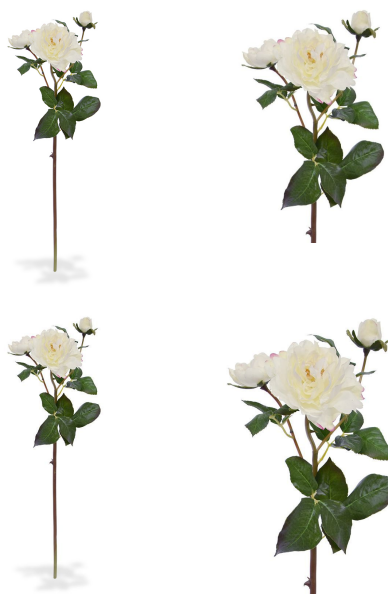

8,91 € excl. VAT

More Information

SKU
Weight
Brand
Latin name
Hanging / standing
Color
Actual height
Actual diameter
Type of pot included
Trunks
Stock Tallinn

G4E_01351

0.200000

Roos

Rosa

Standing

Creme

50 cm

Ø 0-20cm

None

1

0