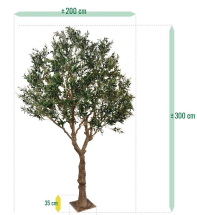

1 431,18 € excl. VAT

More Information

SKU	G4E_1566
Weight	25.000000
Brand	Oliivipuu
Latin name	Olea
Hanging / standing	Standing
Color	Green
Actual height	300 cm
Actual diameter	Ø >100cm
Pot size	35x35 cm
Type of pot included	Mounting plate
Trunks	1
Fire Retardant	No
Stock Tallinn	0