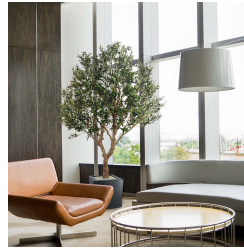

1 431,18 € excl. VAT

More Information

SKU	G4E_1566
Weight	25.000000
Brand	Oliivipuu
Latin name	Olea
Hanging / standing	Standing
Color	Green
Actual height	300 cm
Actual diameter	Ø >100cm
Pot size	35x35 cm
Type of pot included	Mounting plate
Trunks	1
Fire Retardant	No
Stock Tallinn	0