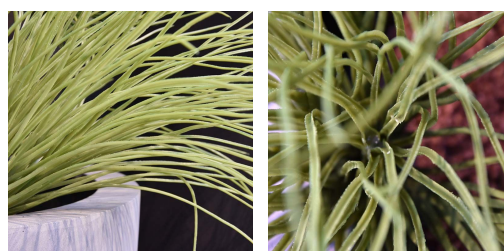

13,38 € excl. VAT

More Information

SKU	G4E_15978
Weight	0.200000
Brand	Körreline
Latin name	Poaceae
Hanging / standing	Standing
Color	Green
Actual height	50 cm
Actual diameter	Ø 40-50cm
Type of pot included	None
Trunks	-
Fire Retardant	No