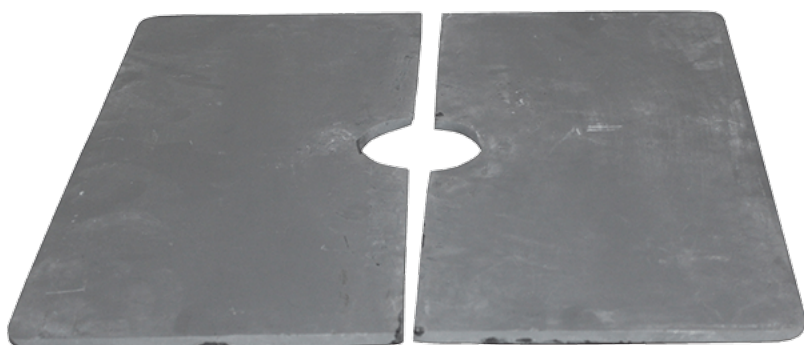

GREEN4EVER.SHOP

**Green4Ever**

Rotermanni 6

10111 Tallinn

Estonia

+372 880 1511

[service@green4ever.shop](mailto:service@green4ever.shop)

1 BAQ TIMELESS LARGO, INSERT PLATE (2 PARTS)  
SQUARE (↔19.5 ↑1)

19,00 € excl. VAT

More Information

<b>SKU</b>	6TIMAL001
<b>Weight</b>	1.500000
<b>Brand</b>	Baq
<b>Serie</b>	TIMELESS
<b>Length in cm</b>	39
<b>Width in cm</b>	19.5
<b>Height in cm</b>	1
<b>Waterproof</b>	Yes