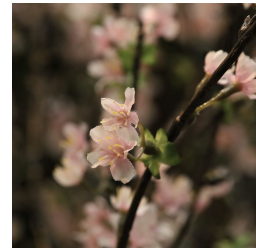

295,32 kr excl. VAT

SKU
Brand
Latin name
Hanging / standing
Color
Actual height
Actual diameter
Pot size
Type of pot included
UV Protection
Fire Retardant

More Information

G4E_16393
Jaapani kirsipuu
Prunus japonica Thunb.
Standing
Pink
155 cm
Ø 75-100cm
21 x 21 cm
Inner (non-decorative) pot
No
No