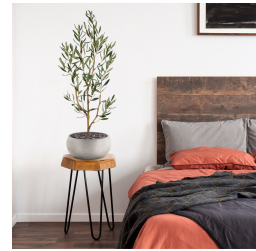

### More Information

<b>SKU</b>	G4E_16441
<b>Brand</b>	Oliivipuu
<b>Latin name</b>	Olea
<b>Hanging / standing</b>	Standing
<b>Color</b>	Green
<b>Actual height</b>	90 cm
<b>Actual diameter</b>	Ø 30-40cm
<b>Pot size</b>	Ø13 x 11
<b>Type of pot included</b>	Inner (non-decorative) pot
<b>UV Protection</b>	No
<b>Fire Retardant</b>	No